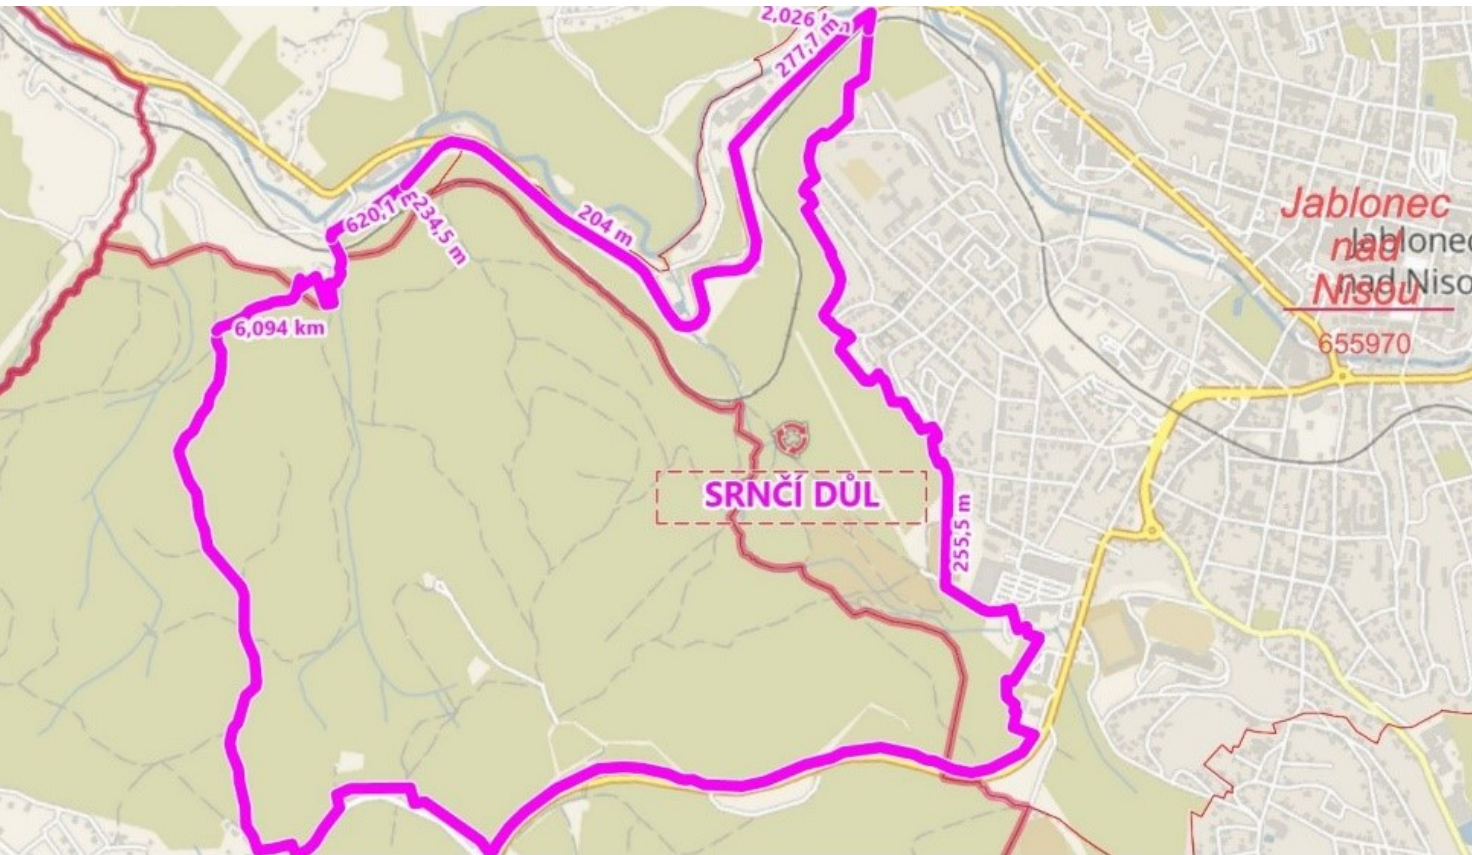

ZÁKAZ VSTUPU DO OZNAČENÉHO ÚZEMÍ

od 1. 8. do 31. 10.

od 21.00 do 6.00 hodin

LOV PŘEMNOŽENÉ ČERNÉ ZVĚŘE!

Zutritt verboten! Lebensgefahr durch Schwarzwildjagd!
Verstöße werden mit einer Geldstrafe von 10.000 CZK geahndet.

Porušení zákazu pod pokutou 10.000 Kč!